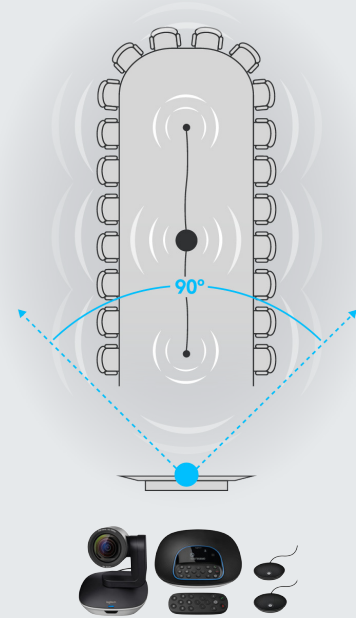

CC3500e + 扩展麦克风会议室解决方案