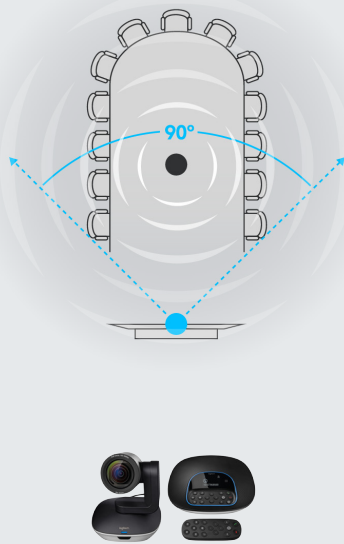

罗技 CC3500e

CC3500e 会议室解决方案