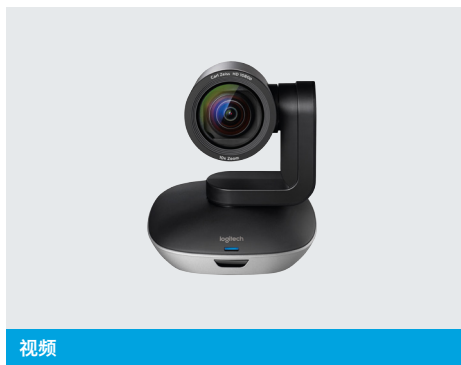

罗技 CC3500e 具有多种摄像头安装选项，您可以灵活地自定义会议室设置。可使用随附的五件件将摄像头放置于桌面或安装到墙上。摄像头的底部带有标准的三脚架安装螺纹，从而提供更多的安装选择。此外，会议参与者也可以在底座直径 6 米内清晰交谈，或者利用可选扩展麦克风将此范围扩展到 8.5 米。

罗技 CC3500e 摄像头可以提供 10x 无损变焦，对沟通对象和白板内容进行清晰特写，让您的团队可以清楚地看到每一处细节。

您的会议场所。随心而行。

罗技 CC3500e

视频

高清 1080p 画质 (30 fps)

为会议通话呈上生动逼真的高清视频，清晰展现人们的表情、非语言暗示和动作。

H.264 搭配可分级编码 (SVC) 和 UVC 1.5

由摄像头执行视频处理任务，从而节省 PC 处理和电池电量，根据可用比特流进行动态调节。令 Microsoft® Lync® 2013、Skype for Business 等应用程序以及 Windows® 8 和 Windows® 10 中的视频播放更为流畅。